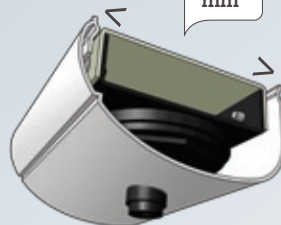

simplicité

AVEC UNE SEULE TÉLÉCOMMANDE,
PILOTEZ TOUTE VOTRE MAISON :
VOILETS BATTANTS, VOILETS
ROULANTS, PORTE DE GARAGE...

design

INTÉGRATION ESTHÉTIQUE ADAPTÉE À
TOUT TYPE DE VOILETS BATTANTS
CINTRÉS OU NON (BOIS, PVC, ALU).
MOTORISATION COMPACTE DISCRÈTE
SUR LA FAÇADE.
CHOIX DE COULEURS : PALETTE RAL
ET CHÊNE DORÉ SUR DEMANDE.

110
mm

60
mm

sécurité

BATTERIE DE SECOURS EN CAS DE
COUPURE DE COURANT.
ARRÊT ET RÉOUVERTURE DU VOILET
EN CAS D'OBSTACLE.

économie

ALIMENTATION BASSE TENSION.
PAS DE PERTE DE CHALEUR, CAR
LES FENÊTRES RESTENT FERMÉES
LORS DE LA FERMETURE OU DE
L'OUVERTURE DES VOILETS.