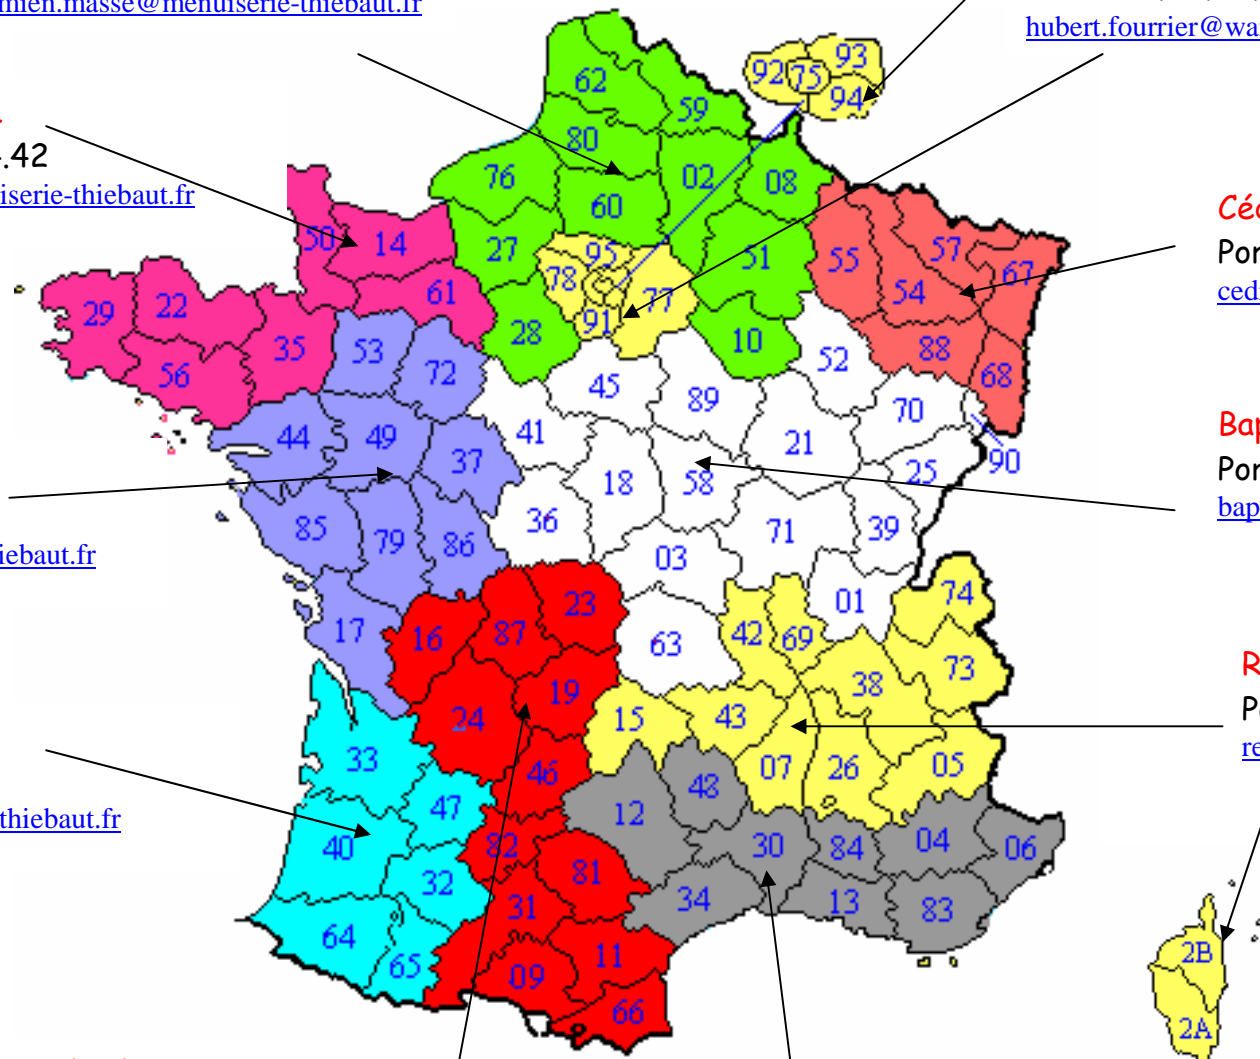

**Bruno SICARD**

Port : 06.76.23.88.25

[bruno.sicard@menuiserie-thiebaut.fr](mailto:bruno.sicard@menuiserie-thiebaut.fr)

**Aurélie SANTINI**

Port : 06.37.35.10.86

[aurelie.santini@menuiserie-thiebaut.fr](mailto:aurelie.santini@menuiserie-thiebaut.fr)